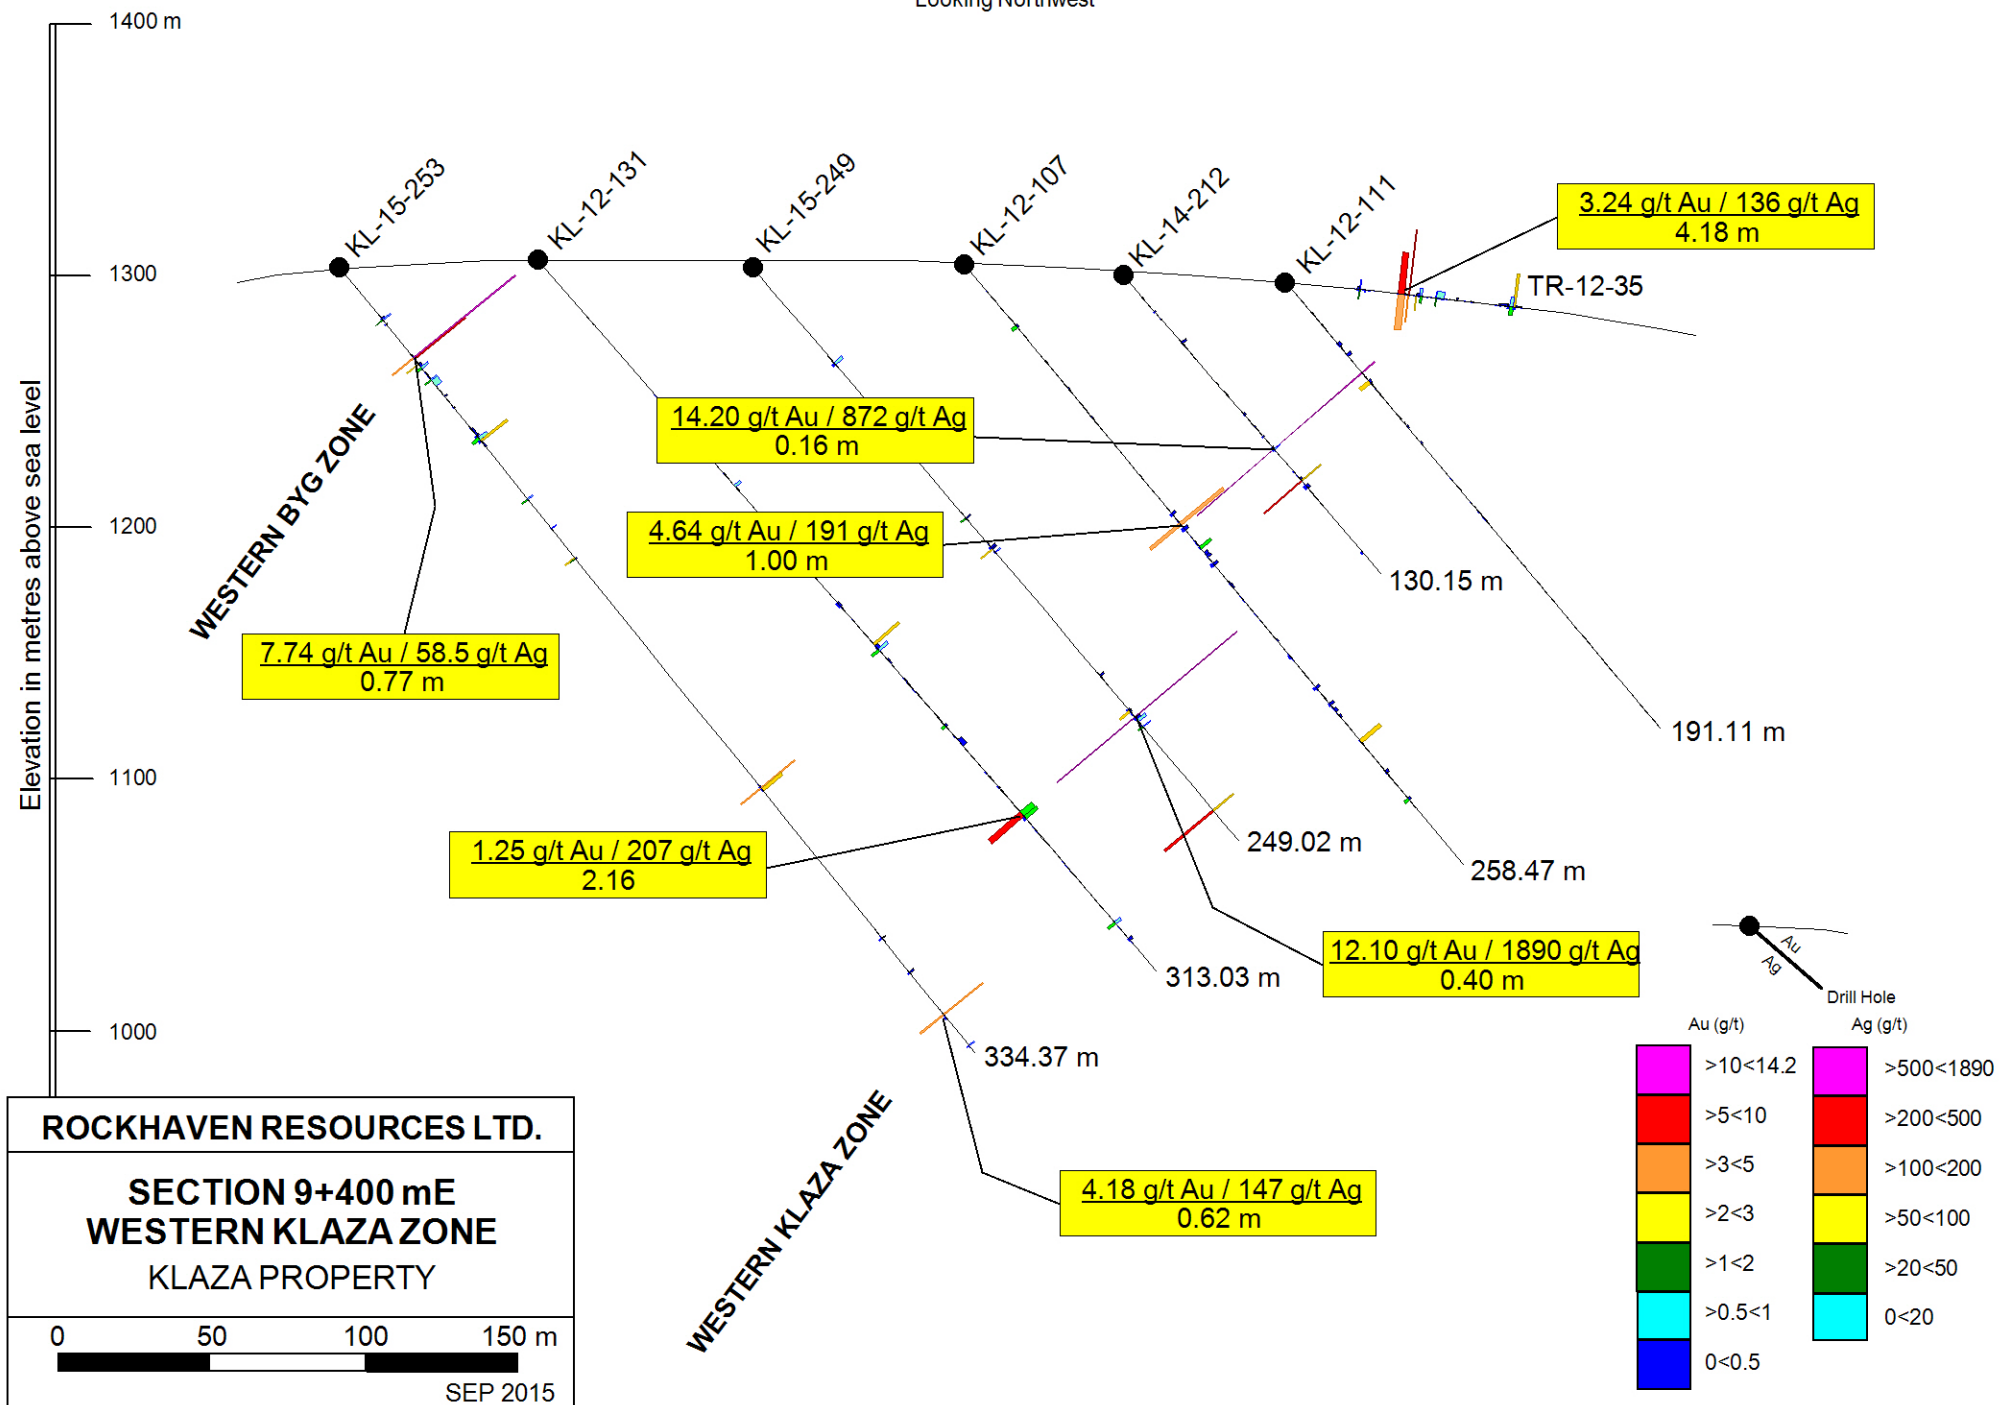

035°
Looking Northwest

3.24 g/t Au / 136 g/t Ag
4.18 m

14.20 g/t Au / 872 g/t Ag
0.16 m

4.64 g/t Au / 191 g/t Ag
1.00 m

7.74 g/t Au / 58.5 g/t Ag
0.77 m

1.25 g/t Au / 207 g/t Ag
2.16

12.10 g/t Au / 1890 g/t Ag
0.40 m

4.18 g/t Au / 147 g/t Ag
0.62 m

130.15 m

191.11 m

249.02 m

258.47 m

313.03 m

334.37 m